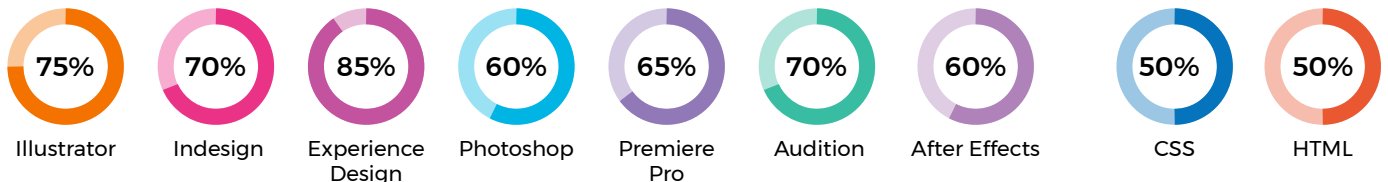

GRAPHISTE

**Simon
Bruneau**

Étudiant en DUT MMI

s.bruneau1@hotmail.fr

06-19-46-20-00

4, av Lamoricière Angers 49100

Permis B

Expériences

2017-2018 UNIV-ID

Responsable Graphisme

Création d'un trombinoscope pour les promotions du DUT MMI de Montbéliard avec plusieurs fonctionnalités: messagerie instantanée, filtres de recherches, profil...

Maquettiste en chef

Journal universitaire "Le Frigo"

2016-2017 GÉOVOLT

Responsable Réseau et Communication

Développement d'une application permettant de géolocaliser des lieux tels que des bars pour recharger son téléphone.

Compétences

J'ai utilisé chaque logiciel pour différents projets : Illustrator pour les infographies vectorielles, Experience Design pour la réalisation de maquettes, Indesign pour différents dossiers.

Langues

ANGLAIS Niveau TOEIC
En attente de résultat

ESPAGNOL Niveau B1

Activités

Trésorier du bureau des étudiants

Musicien

Batteur au sein d'un groupe pendant 5 ans.
Enregistrement de compositions originales.
Création de musique sur ordinateur (autodidacte)